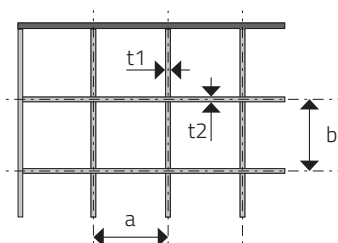

PODLAHOVÉ ROŠTY P

PODLAHOVÉ ROŠTY P - LISOVANÉ

h1 x t1 Nosný profil (mm)	a x b Veľkosť oka (mm)				h2 x t2 Výplňový profil (mm)
	33 x 33	20 x 33	33 x 12,5	20 x 20	
Hmotnosť (kg/m ²)					
20 x 1,5	12,66	18,1	18,3	20,63	8 x 1,5
25 x 1,5	14,91	21,7	20,58	24,29	8 x 1,5
30 x 1,5	16,91	24,93	22,36	27,33	8 x 1,5
40 x 1,5	21,25	31,93	26,74	34,28	8 x 1,5
20 x 2	14,64	22,11	19,77	23,71	8 x 1,5
25 x 2	17,41	26,82	22,54	28,23	8 x 1,5
30 x 2	19,85	30,08	25,32	32,72	8 x 1,5
35 x 2	22,57	34,54	28,1	37,24	8 x 1,5
40 x 2	25,31	38,95	30,88	41,75	8 x 1,5
25 x 3	26,68	38,66	30,88	41,75	10 x 2
30 x 3	30,85	46	41,61	51,09	10 x 2
35 x 3	35,02	52,86	45,66	51,09	10 x 2
40 x 3	39,15	59,33	49,9	64,47	10 x 2
50 x 3	47,48	72,7	58,37	78,07	10 x 2
60 x 3	55,8	86,07	66,84	91,68	10 x 2
70 x 3	64,13	99,43	75,31	105,28	10 x 2
30 x 4	41,33	61,14			12 x 3
35 x 4	46,78	69,9			12 x 3
40 x 4	52,23	78,65			12 x 3
50 x 4	66,01	99,03			12 x 3
60 x 4	74,04	113,66			12 x 3
70 x 4	84,94	131,17			12 x 3
40 x 5	67,66	100,09			15 x 4
50 x 5	81,05	121,59			15 x 4
60 x 5	94,43	143,09			15 x 4
70 x 5	107,82	164,58			15 x 4
80 x 5	121,21	186,08			15 x 4
90 x 5	138,61	211,45			15 x 4
100 x 5	147,99	229,07			15 x 4