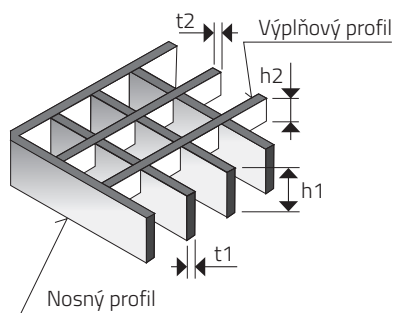

PODLAHOVÉ ROŠTY P

PODLAHOVÉ ROŠTY P - LISOVANÉ

h1 x t1 Nosný profil (mm)	a x b Veľkosť oka (mm)				h2 x t2 Výplňový profil (mm)
	33 x 33	20 x 33	33 x 12,5	20 x 20	
Hmotnosť (kg/m ²)					
20 x 1,5	12,66	18,1	18,3	20,63	8 x 1,5
25 x 1,5	14,91	21,7	20,58	24,29	8 x 1,5
30 x 1,5	16,91	24,93	22,36	27,33	8 x 1,5
40 x 1,5	21,25	31,93	26,74	34,28	8 x 1,5
20 x 2	14,64	22,11	19,77	23,71	8 x 1,5
25 x 2	17,41	26,82	22,54	28,23	8 x 1,5
30 x 2	19,85	30,08	25,32	32,72	8 x 1,5
35 x 2	22,57	34,54	28,1	37,24	8 x 1,5
40 x 2	25,31	38,95	30,88	41,75	8 x 1,5
25 x 3	26,68	38,66	30,88	41,75	10 x 2
30 x 3	30,85	46	41,61	51,09	10 x 2
35 x 3	35,02	52,86	45,66	51,09	10 x 2
40 x 3	39,15	59,33	49,9	64,47	10 x 2
50 x 3	47,48	72,7	58,37	78,07	10 x 2
60 x 3	55,8	86,07	66,84	91,68	10 x 2
70 x 3	64,13	99,43	75,31	105,28	10 x 2
30 x 4	41,33	61,14			12 x 3
35 x 4	46,78	69,9			12 x 3
40 x 4	52,23	78,65			12 x 3
50 x 4	66,01	99,03			12 x 3
60 x 4	74,04	113,66			12 x 3
70 x 4	84,94	131,17			12 x 3
40 x 5	67,66	100,09			15 x 4
50 x 5	81,05	121,59			15 x 4
60 x 5	94,43	143,09			15 x 4
70 x 5	107,82	164,58			15 x 4
80 x 5	121,21	186,08			15 x 4
90 x 5	138,61	211,45			15 x 4
100 x 5	147,99	229,07			15 x 4