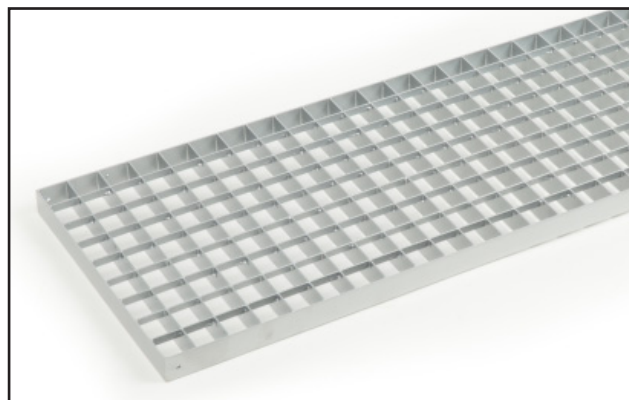

PODLAHOVÉ ROŠTY P

PODLAHOVÉ ROŠTY P - LISOVANÉ

h1 x t1 Nosný profil (mm)	a x b Veľkosť oka (mm)				h2 x t2 Výplňový profil (mm)
	33 x 33	20 x 33	33 x 12,5	20 x 20	
Hmotnosť (kg/m ²)					
20 x 1,5	12,66	18,1	18,3	20,63	8 x 1,5
25 x 1,5	14,91	21,7	20,58	24,29	8 x 1,5
30 x 1,5	16,91	24,93	22,36	27,33	8 x 1,5
40 x 1,5	21,25	31,93	26,74	34,28	8 x 1,5
20 x 2	14,64	22,11	19,77	23,71	8 x 1,5
25 x 2	17,41	26,82	22,54	28,23	8 x 1,5
30 x 2	19,85	30,08	25,32	32,72	8 x 1,5
35 x 2	22,57	34,54	28,1	37,24	8 x 1,5
40 x 2	25,31	38,95	30,88	41,75	8 x 1,5
25 x 3	26,68	38,66	30,88	41,75	10 x 2
30 x 3	30,85	46	41,61	51,09	10 x 2
35 x 3	35,02	52,86	45,66	51,09	10 x 2
40 x 3	39,15	59,33	49,9	64,47	10 x 2
50 x 3	47,48	72,7	58,37	78,07	10 x 2
60 x 3	55,8	86,07	66,84	91,68	10 x 2
70 x 3	64,13	99,43	75,31	105,28	10 x 2
30 x 4	41,33	61,14			12 x 3
35 x 4	46,78	69,9			12 x 3
40 x 4	52,23	78,65			12 x 3
50 x 4	66,01	99,03			12 x 3
60 x 4	74,04	113,66			12 x 3
70 x 4	84,94	131,17			12 x 3
40 x 5	67,66	100,09			15 x 4
50 x 5	81,05	121,59			15 x 4
60 x 5	94,43	143,09			15 x 4
70 x 5	107,82	164,58			15 x 4
80 x 5	121,21	186,08			15 x 4
90 x 5	138,61	211,45			15 x 4
100 x 5	147,99	229,07			15 x 4