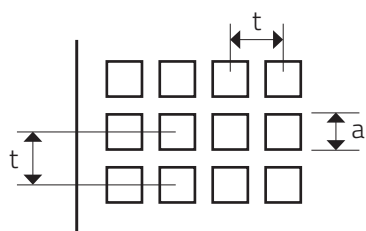

## QG 10 - 30

DIEROVANÉ PLECHY - ŠTVORCOVÉ OTVORY RADOVÉ

MIERKA 1:1

<b>a x a</b> Otvor štvorec (mm)	<b>t</b> Osový rozostup (mm)	Vol'ná plocha (%)
10	30	11,1

**Sídlo spoločnosti**  
Perfora spol. s r. o.  
Trstínska cesta 19  
917 01 Trnava